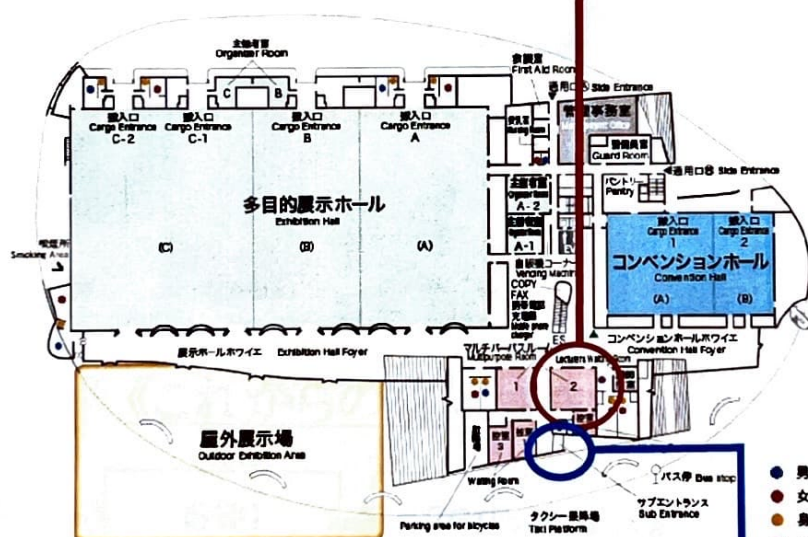

# 会場案内

## ビックパレットふくしま 1Fマルチパーパスルーム②

1F

郡山警察署方面 ← 道路 → オートバックスさん

※目の前の道路側の入口から入りますと  
わかりやすくなっております。

※ご不明な点ございましたらスタジオcoco  
郡山本店にお立ち寄りくださいませ。